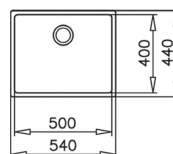

Способ монтажа: подстольный

Внешние размеры: 540 x 440 мм,

Размеры чаши: 500 x 400 x 200 мм

Монтаж: ширина базы – не менее 60 см

Pure Line: радиус скругления в 15 мм для облегчения чистки, снижение уровня шума на 50% благодаря технологии SilentSmart

## ГАБАРИТНЫЕ РАЗМЕРЫ

Высота изделия (мм):

Ширина изделия (мм): 440

Глубина изделия (мм): 200

Длина изделия (мм): 540

Вес нетто (кг): 4,1